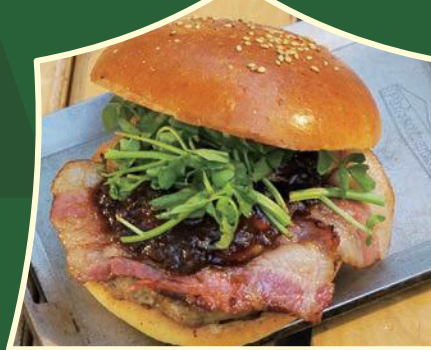

本格ドイツの白ソーセージ
ヴァイスヴルスト

Boulangerie Taka×間木ノ平
グリーンファームの
クラフトハンバーガー

本格ピザ窯で焼き上げる
アウトドアピザ

ベーコン野郎のワイルドベーコン

恋活 Camp!

新郷村えんむすび会

2022年3月5日(土)

交流会場：新郷村間木ノ平グリーンパーク