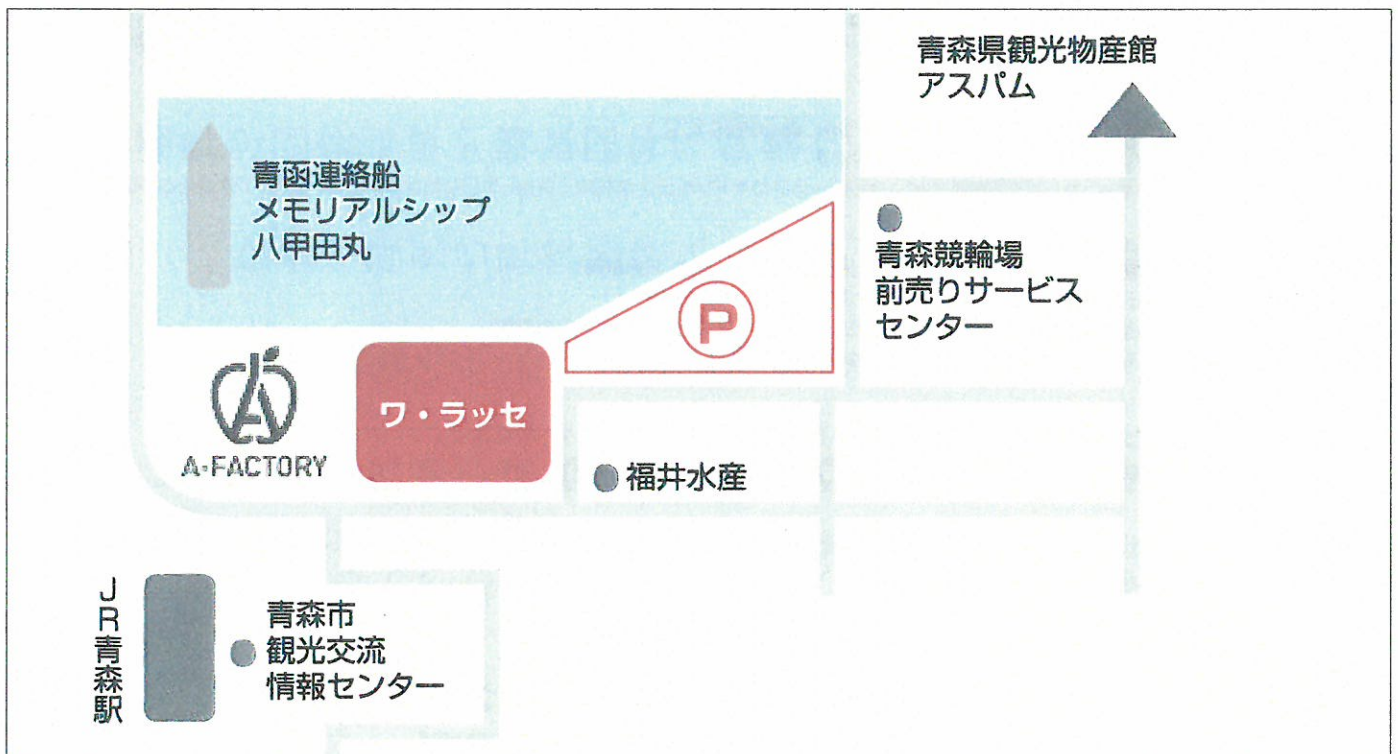

あおもり出会いサポートセンター主催 個人会員限定交流パーティ

禁止事項について

以下の行為は禁止いたします。禁止事項に該当した場合は、退場していただく場合がございます。その際は参加費の返還は行いませんので、予めご了承の上お申し込み下さい。

- ・キャンセルは3日前までとし、3日前～当日のキャンセルは全額自己負担していただきますので、予めご了承の上お申込みください。
- ・必要以上に大声を出す・暴力を振るう等の他人を威迫する行為。
- ・必要以上に特定の人を追いかける・強引な誘い等の社会人としての一般的マナーから逸脱した行為。
- ・詐欺・特定の団体への勧誘等のイベントの趣旨から外れた行為。
- ・イベント中で許可なしでの取材撮影行為。
- ・今回のイベントに起因する男女間のトラブル等について、パーティ後は社会人としての個人の責任で判断・行動していただきますので、予めご了承ください。
- ・連絡先の交換は時間内で、各自でご判断で行ってください。終了後のお問い合わせは受付いたしませんので、予めご了承ください。

アクセスマップ

(※駐車場は有料となります。普通車の場合、最初の1時間まで210円、その後30分毎に100円かかります)